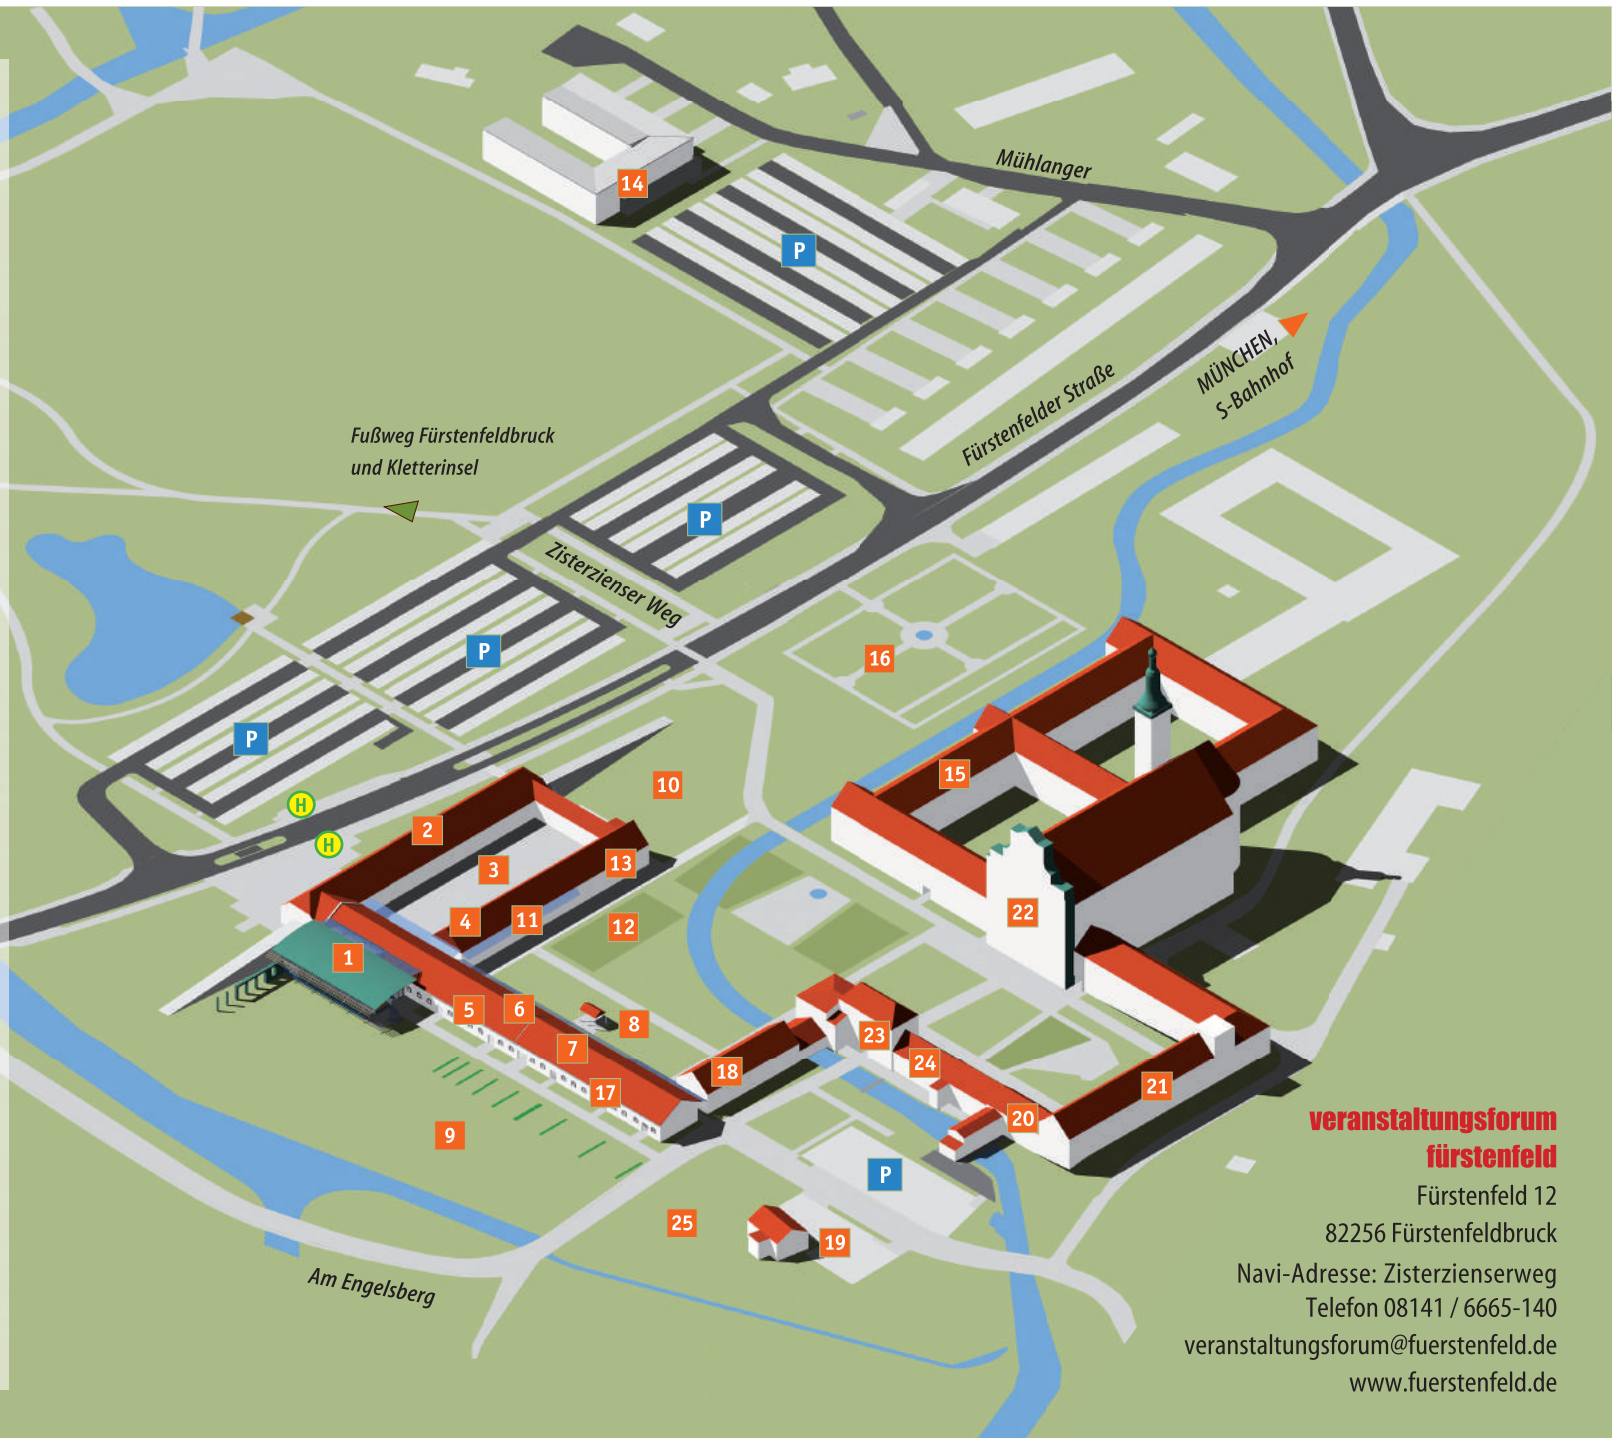

- 1 Stadtsaal
- 2 Tenne
- 3 Stadtsaalhof
- 4 Kleiner Saal
- 5 Säulensaal
- 6 Kartenservice/Verwaltung
- 7 Seminarbereich
- 8 Waaghäuslwiese
- 9 Amperauen
- 10 Obstwiese/Spielplatz
- 11 fürstenfelder Restaurant
- 12 fürstenfelder Biergarten
- 13 fürstenfelder Seminarräume
- 14 fürstenfelder Hotel
- 15 Churfürstensaal
- 16 Barockgarten
- 17 Neue Bühne Bruck
- 18 Kulturwerkstatt Haus 10
- 19 Kunstwerkstatt Alte Schmiede
- 20 Kunsthaus
- 21 Museum
- 22 Klosterkirche
- 23 Klosterladen
- 24 Wirtshaus Klosterstüberl
- 25 Reitzentrum

**veranstaltungsforum  
fürstenfeld**

Fürstenfeld 12

82256 Fürstenfeldbruck

Navi-Adresse: Zisterzienserweg

Telefon 08141 / 6665-140

[veranstaltungsforum@fuerstenfeld.de](mailto:veranstaltungsforum@fuerstenfeld.de)